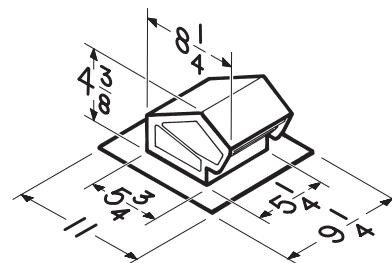

Modèle 636

- Pour l'installation de toits inclinés
- Acier laminé à froid calibre 24 de qualité commerciale, fini acrylique électrocoat
- Clapet antirefoulement à ressort et grillage aviaire intégrés
- Pour conduit rond de 3 po ou 4 po

Modèle 636AL

- Identique au modèle 636 - en aluminium 0,025
- Fini naturel

Modèle 443 - Ensemble de conduit flexible pour toit

- Comprend 8 pi de conduit en vinyle flexible de 4 po, un raccord de conduit métallique de 4 po de diamètre, 2 colliers de conduit, un réducteur de 4 po à 3 po et un capuchon de toit modèle 636.

Modèle RVK1A - Ensemble de conduit flexible pour toit

- Comprend 8 pi de conduit métallique flexible laminé 2 plis de 4 po, un raccord de conduit métallique de 4 po de diamètre, 2 colliers de conduit, un réducteur de 4 po à 3 po et un capuchon de toit modèle 636.
- Le conduit est conforme aux exigences de la norme UL181 applicables à un raccord d'air de Classe 1.
- Déconseillé pour évacuer l'air des sécheuses.

Broan Hartford, Wisconsin www.Broan.com 800-548-0790 www.NuTone.com 888-336-3948
www.Broan.ca 877-896-1119 www.NuTone.ca 877-896-1119

RÉFÉRENCE	QTÉ	REMARQUES	Projet
			Emplacement
			Architecte
			Ingénieur
			Entrepreneur
			Soumis par Date