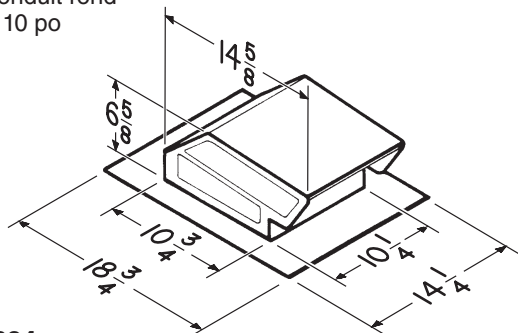

Broan Hartford, Wisconsin www.Broan.com 800-548-0790 www.NuTone.com 888-336-3948
 www.Broan.ca 877-896-1119 www.NuTone.ca 877-896-1119

CAPUCHONS DE TOIT

Modèle 437

- Pour l'installation de toits inclinés
- Conception haute capacité - jusqu'à 1200 CFM
- Acier laminé à froid calibre 24 de qualité commerciale, fini acrylique électrocoat
- Clapet antirefoulement à ressort et grillage aviaire intégrés
- Pour conduit rond 8 po à 10 po