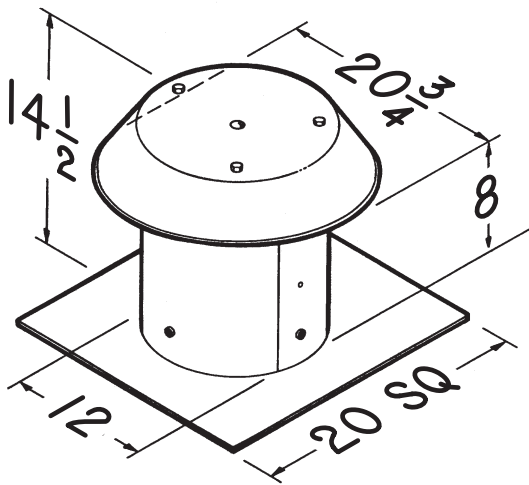

Modèle 612

- Pose sur un toit plat
- Aluminium 0,025 - fini naturel
- Grillage aviaire intégré
- Pour conduit rond jusqu'à 12 po